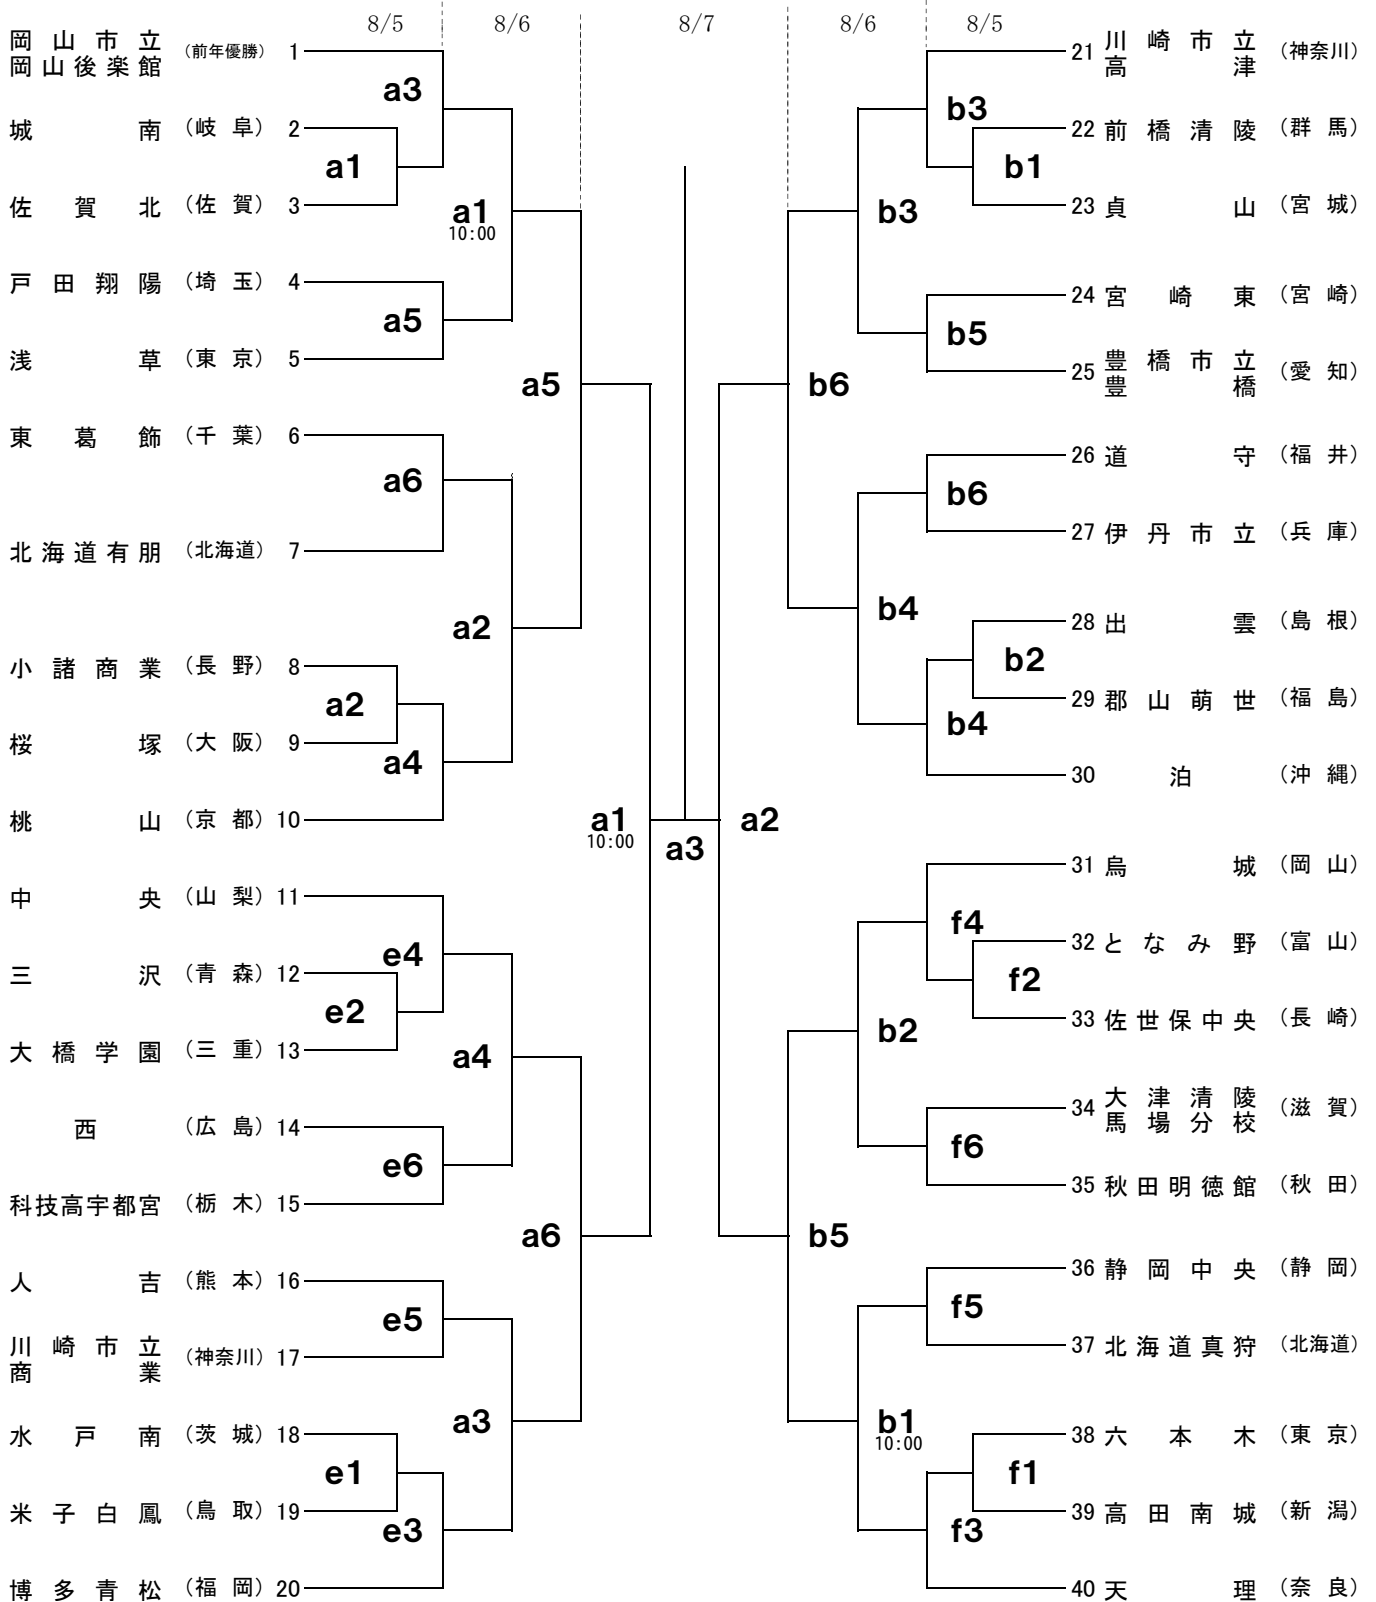

第38回全国高校定通制バレーボール大会

女子

第1試合開始 9:45

a b c d コートひらつかアリーナ e f g コート 平塚総合体育館